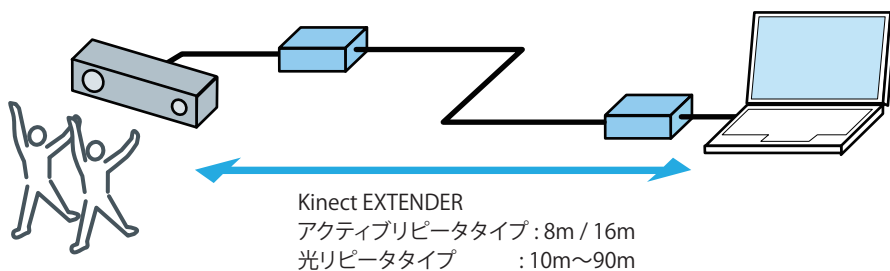

Kinect EXTENDER

KinectV2 用 USB3 延長リピータ

■ KinectV2はセットに含まれません

■ 画像は8mです

光リピータタイプ

アクティブリピータタイプ

Windows マシンに KinectV2 を接続してのシステム開発で PC と Kinect センサ部の距離を延長したい皆様のためのリピータです。光ファイバー中継で 90m まで延長できます。

型式	VP-FireNEX-5000HK				VP-FireNEX-ULK	
延長方式	光リピータ				アクティブリピータ	
延長距離	10m	20m	50m	90m	8m	16m
コネクタ	USB3.0 Std-A ポート・Std-B ポート 接続ケーブル付属				USB3.0 Std-A オス・Std-B オス	
セット内容	リピータ本体・光ケーブル・リピータ用 電源・PCIe 用 USB3 ボード・日本語説明書				一体型延長ケーブル(バスパワー)・ PCIe 用 USB3 ボード・日本語説明書	