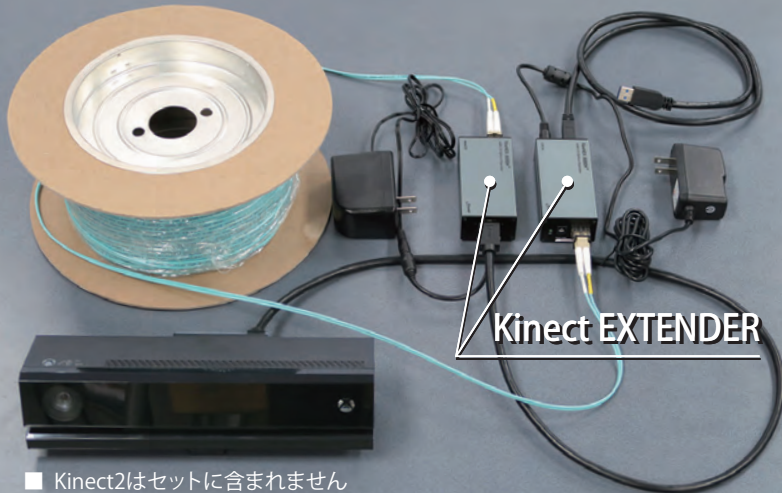

## KinectV2 用 USB3 延長リピータ

■ Kinect2はセットに含まれません

### アクティブリピータタイプ

Windows マシンに Kinect2 を接続してのシステム開発で PC と Kinect センサ部の距離を延長したい皆様のための Repeater です。光ファイバ一中継で 90m まで延長できます。

型式	VP-FireNEX-5000HK-nnM	VP-FireNEX-ULK-8
延長方式	光リピータ	アクティブリピータ
延長距離	10m・20m・50m・90m -nn の部分が距離を表す	8m
コネクタ	USB3.0 Std-Aport・Std-Bport 接続ケーブル付属	USB3.0 Std-A オス・Std-B オス
セット内容	Repeater 本体・光ケーブル・Repeater 用 電源・PCIe 用 USB3 ボード・日本語説明書	一体型延長ケーブル (BUS Powered)・ PCIe 用 USB3 ボード・日本語説明書