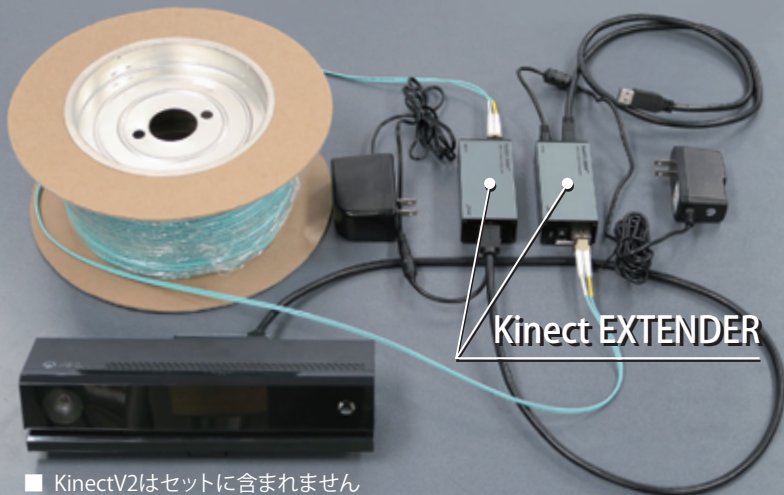

Kinect EXTENDER

KinectV2 用 USB3 延長リピータ

■ KinectV2はセットに含まれません

■ 画像は8mです

光リピータタイプ

アクティブリピータタイプ

Windows マシンに KinectV2 を接続してのシステム開発で PC と Kinect センサ部の距離を延長したい皆様のためのリピータです。光ファイバー中継で 90m まで延長できます。

型式	VP-FireNEX-5000HK				VP-FireNEX-ULK	
延長方式	光リピータ				アクティブリピータ	
延長距離	10m	20m	50m	90m	8m	16m
コネクタ	USB3.0 Std-A ポート・Std-B ポート 接続ケーブル付属				USB3.0 Std-A オス・Std-B オス	
セット内容	リピータ本体・光ケーブル・リピータ用 電源・PCIe 用 USB3 ボード・日本語説明書				一体型延長ケーブル(バスパワー)・ PCIe 用 USB3 ボード・日本語説明書	