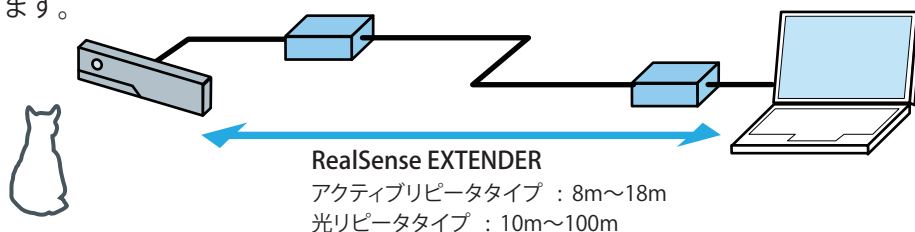

### アクティブリピータタイプ

D415 対応

D435 対応

Windows マシンに RealSense を接続してのシステム開発で、PC と RealSense センサ部の距離を延長したい皆様のためのリピータです。光ファイバー中継で 100m まで延長できます。新シリーズ D415・D435 対応品もご用意しています。

### 主な仕様

型式	VP-FireNEX-5000H-RS	VP-FireNEX-UL-RS	VP-FireNEX-ULCWS-RS
延長方式	光リピータ	アクティブリピータ	アクティブリピータ
延長距離	10m・20m・50m・90m・100m	8m・14m	8m・12m・16m・18m
コネクタ	USB3.0 Std-Aポート・Std-Bポート接続ケーブル付属	USB3.0 Std-A オス・Micro-B オス	USB3.0 Std-A オス・Type-C オス
セット内容	リピータ本体・光ケーブル・リピータ用電源・PCIe用USB3ボード・日本語説明書	一体型延長ケーブル(パスパワー)・PCIe用USB3ボード・日本語説明書	一体型延長ケーブル(パスパワー)・PCIe用USB3ボード・日本語説明書
対応機種	R200・SR300・D415・D435	R200・SR300	D415・D435