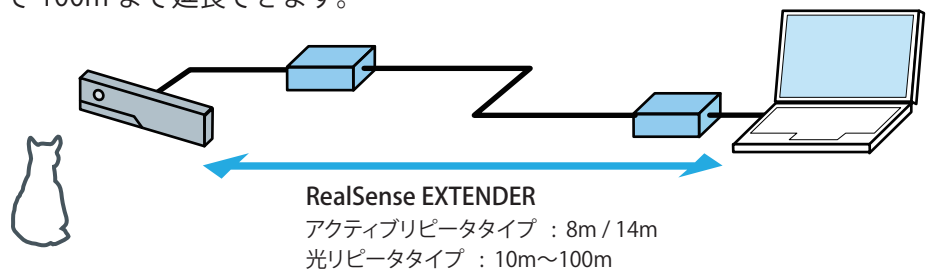

RealSense EXTENDER

RealSense 用 USB3 延長リピータ

■ RealSenseはセットに含まれません

RealSense EXTENDER

■ RealSenseはセットに含まれません / 画像は14mです

光リピータタイプ

アクティブリピータタイプ

Windows マシンに RealSense を接続してのシステム開発で、PC と RealSense センサ部の距離を延長したい皆様のためのリピータです。光ファイバー中継で 100m まで延長できます。

主な仕様	型式 VP-FireNEX-5000S-RS	型式 VP-FireNEX-UL-RS
延長方式	光リピータ	アクティブリピータ
延長距離	10m・20m・50m・90m・100m	8m・14m
コネクタ	USB3.0 Std - Aポート・Std - Bポート 接続ケーブル付属	USB3.0 Std-A オス・Std-B オス
セット内容	リピータ本体・光ケーブル・リピータ用 電源・PCIe用USB3ボード・日本語説明書	一体型延長ケーブル(バスパワー)・ PCIe用USB3ボード・日本語説明書
対応機種	R200	SR300・R200