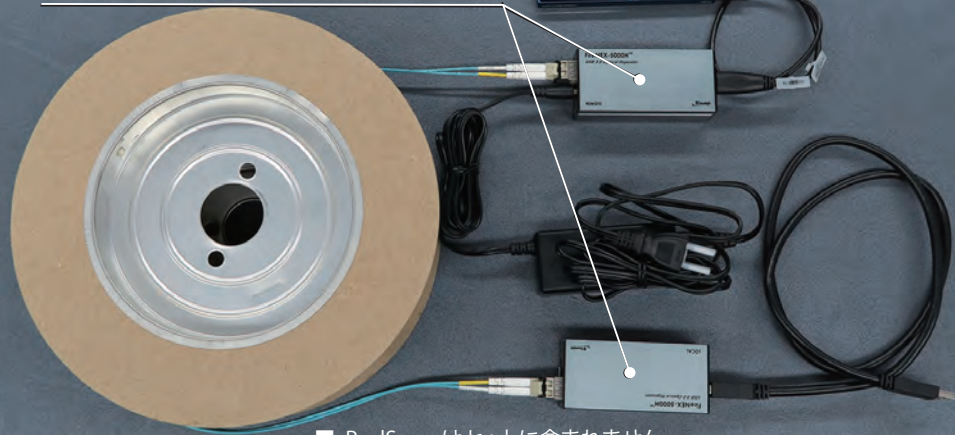

RealSense EXTENDER

RealSense 用 USB3 延長リピータ

RealSense EXTENDER

■ RealSenseはセットに含まれません